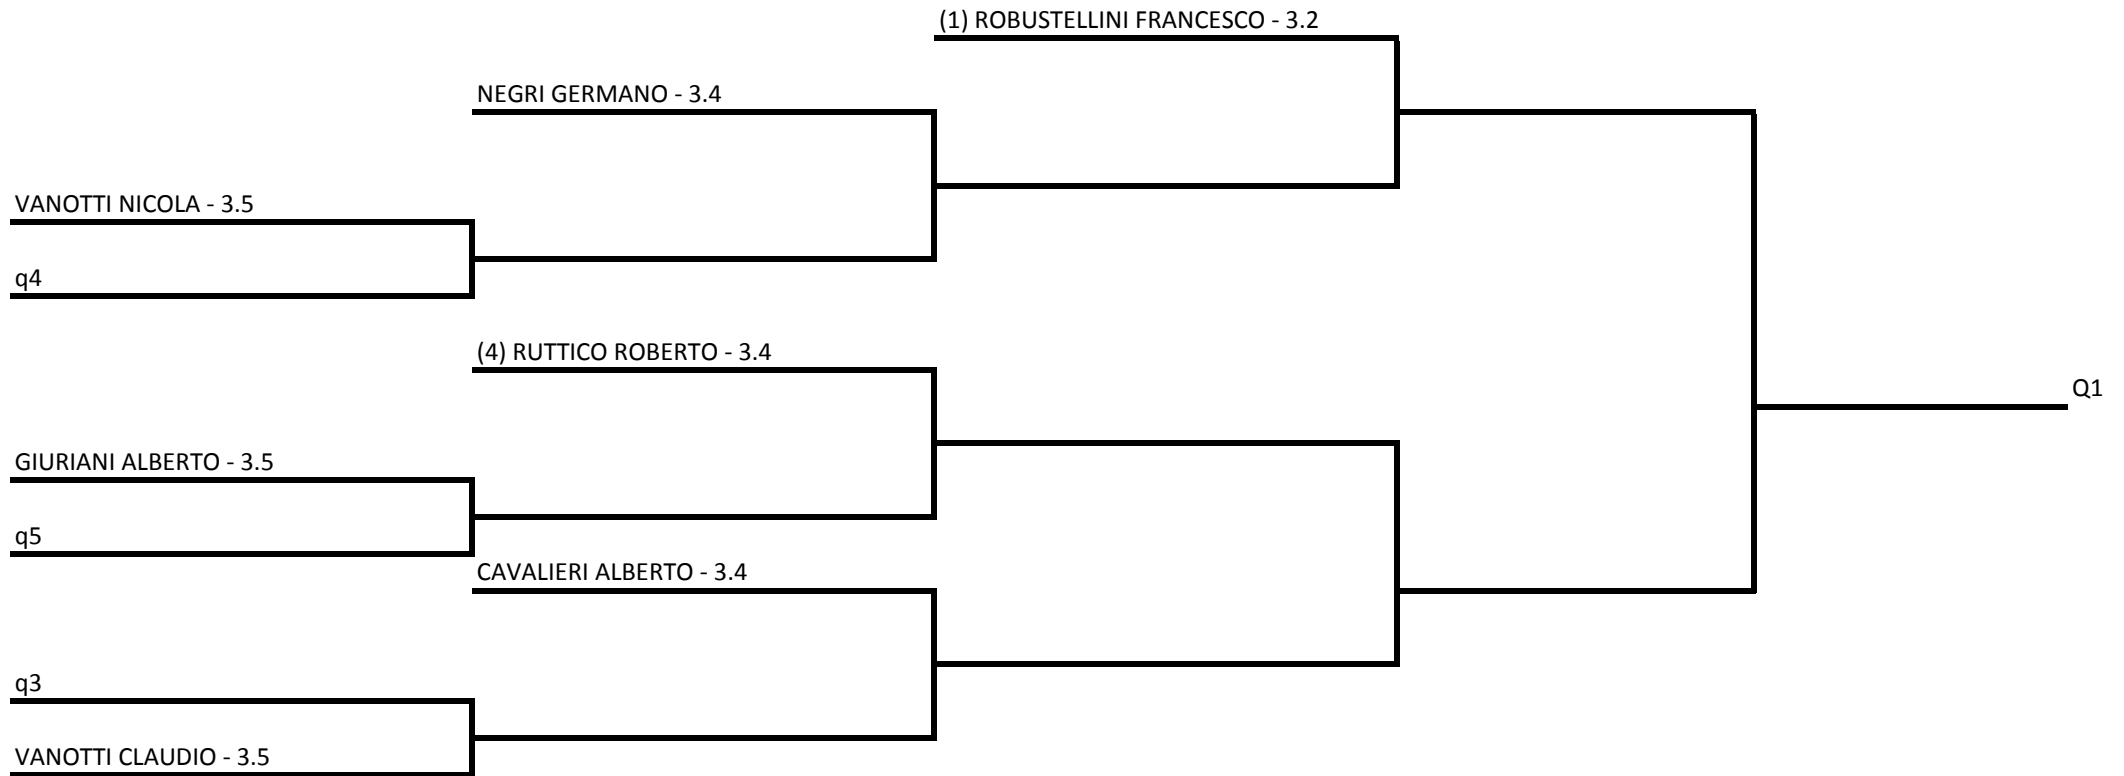

TENNISPORTING CLUB SONDRIO SSD ARL - BOMB. 440 TENNISPORTING CLUB SONDRIO - Campionato Provinciale 2020 Open SM/SF

Singolare Maschile Open - Tabellone 3° cat.

10/10/2020 - 25/10/2020 iscritti n° 14

Tabellone compilato il 09/10/2020 alle ore 09:43 e subito esposto

Il Giudice Arbitro: SPEZIALI ROBERTO