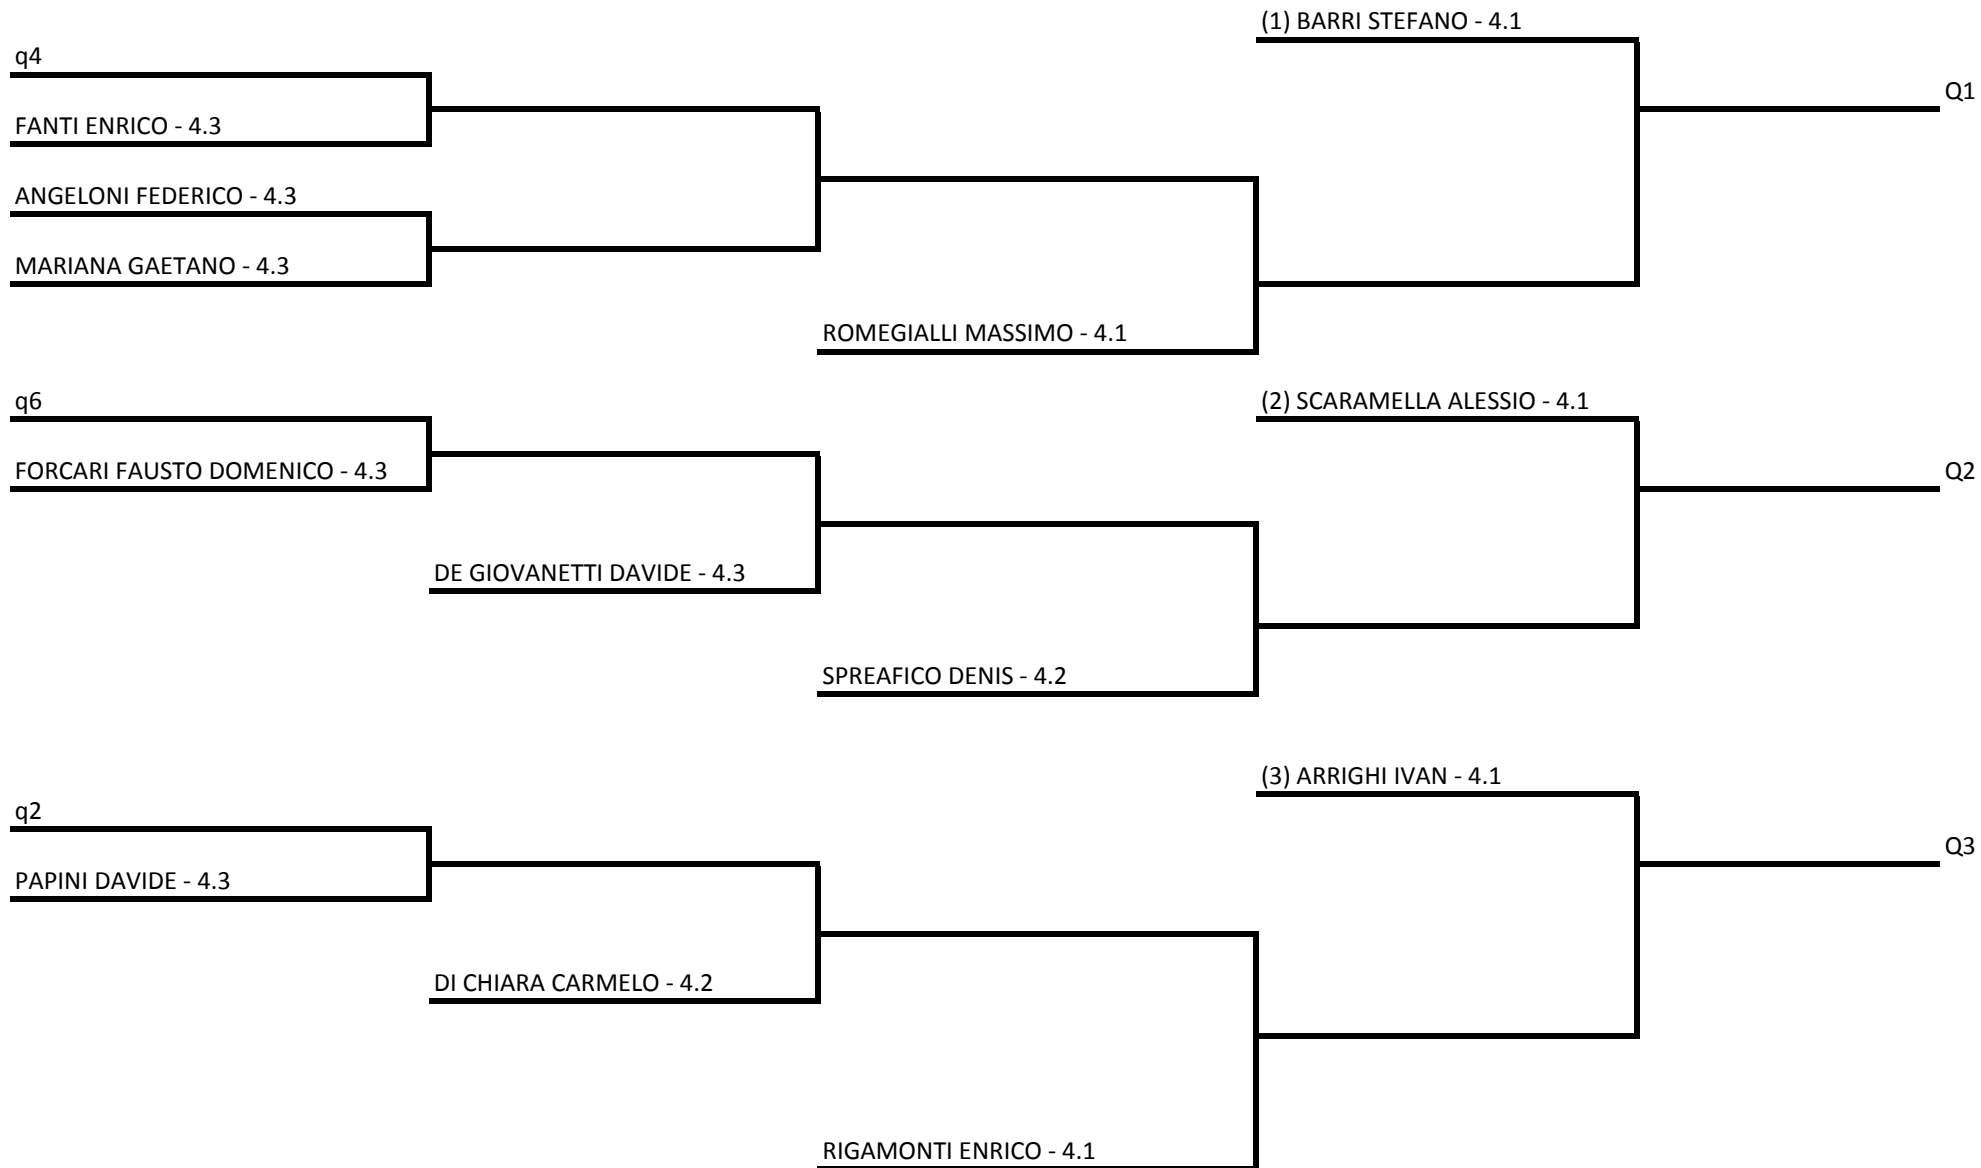

TENNISPORTING CLUB SONDRIO SSD ARL - ~~OMB.~~ 440 TENNISPORTING CLUB SONDRIO - Campiona
Singolare Maschile Open - Tabellone Intermedio 2
10/10/2020 - 25/10/2020 iscritti n° 25
Tabellone compilato il 08/10/2020 alle ore 23:12 e subito esposto
Il Giudice Arbitro: SPEZIALI ROBERTO