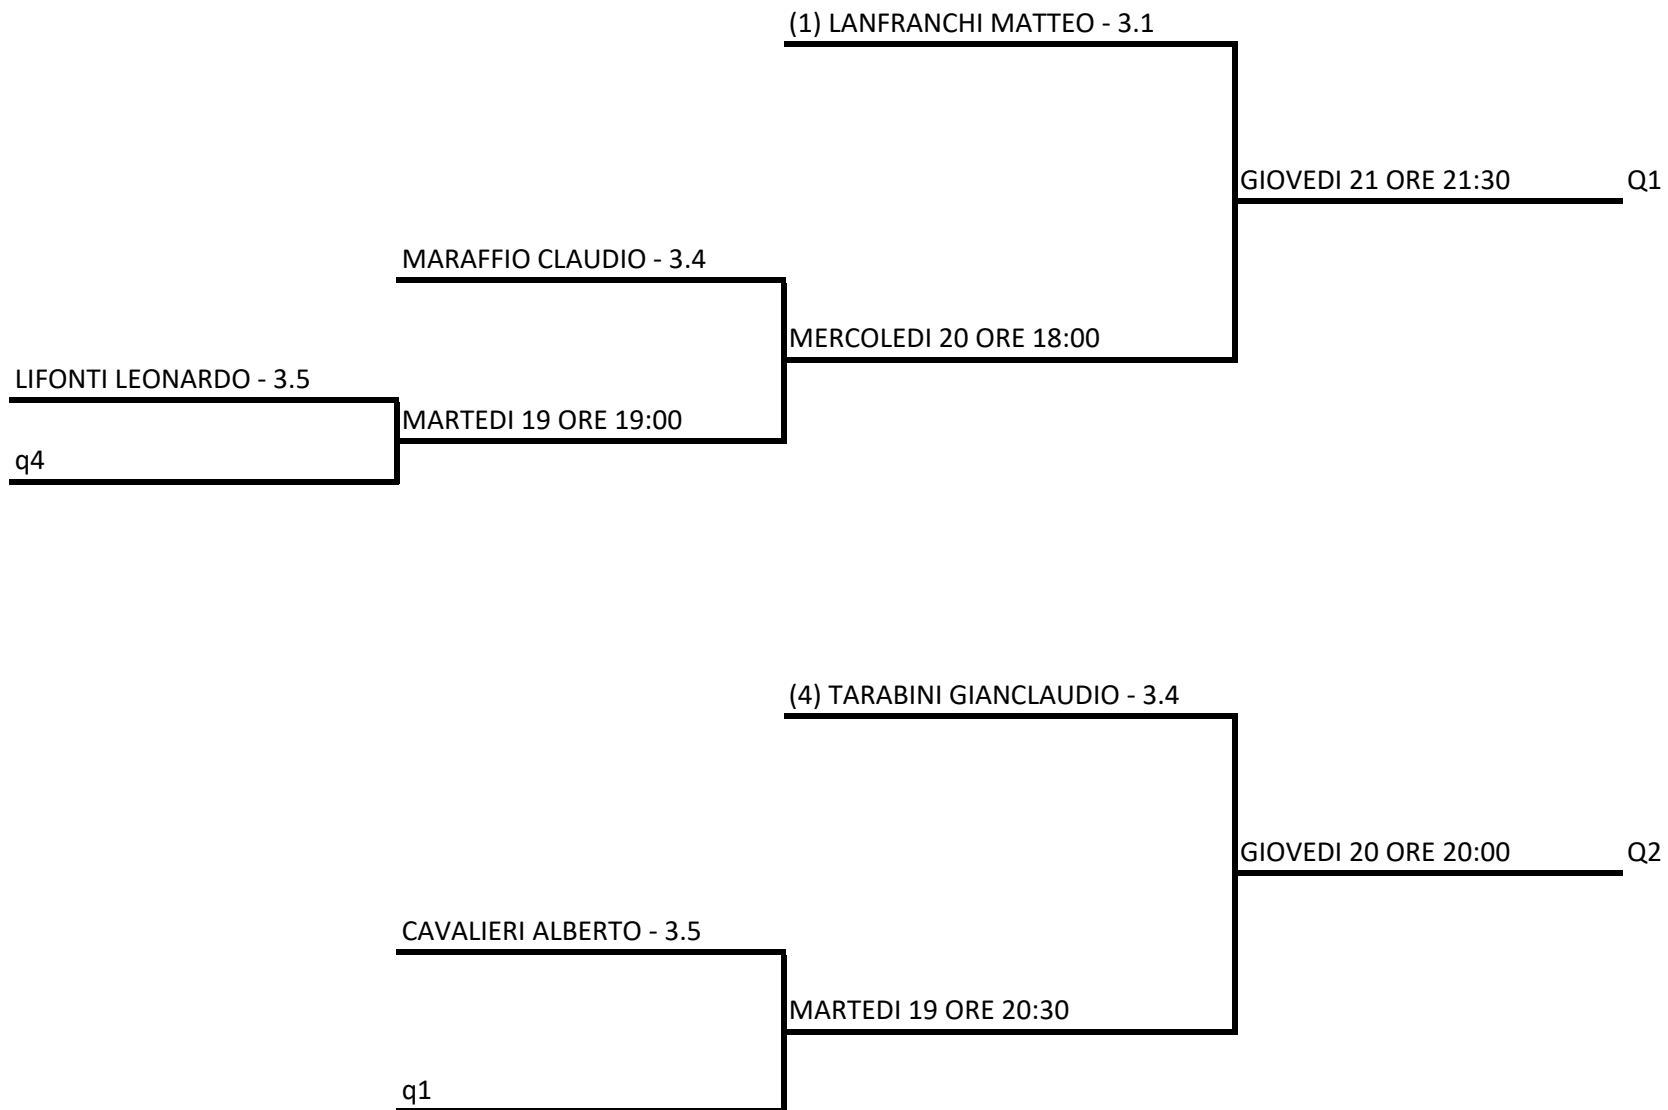

TABELLONE 3° CAT.