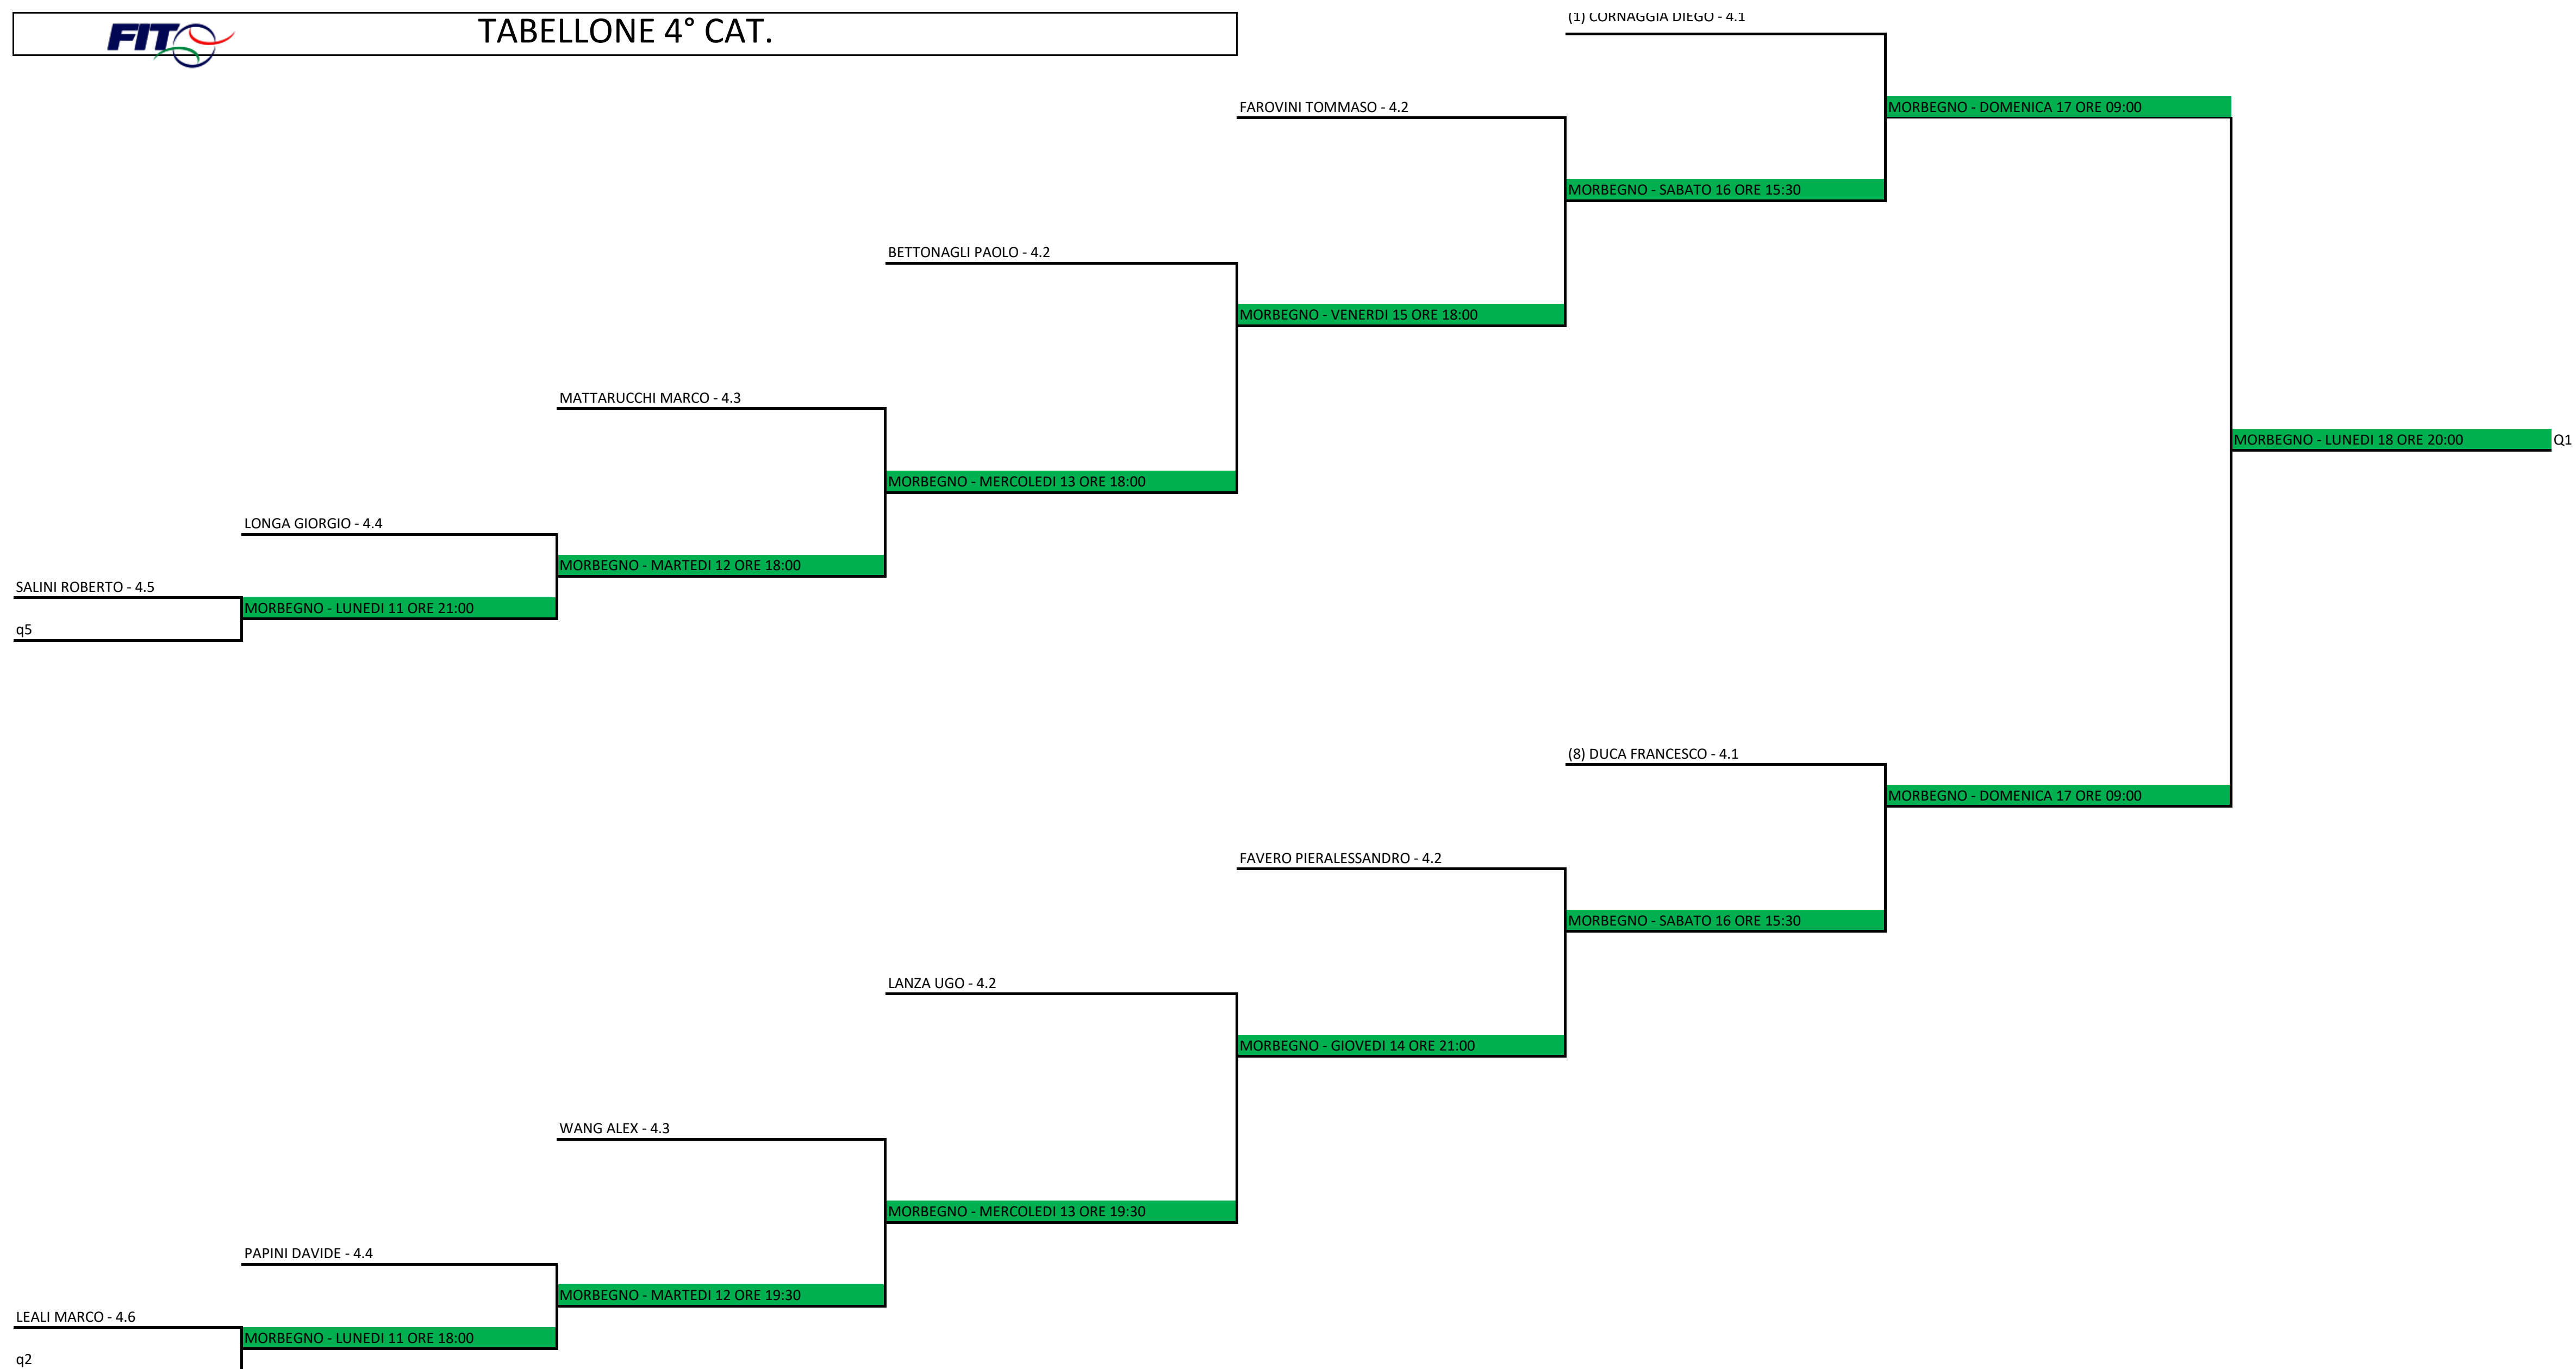

TABELLONE 4° CAT.