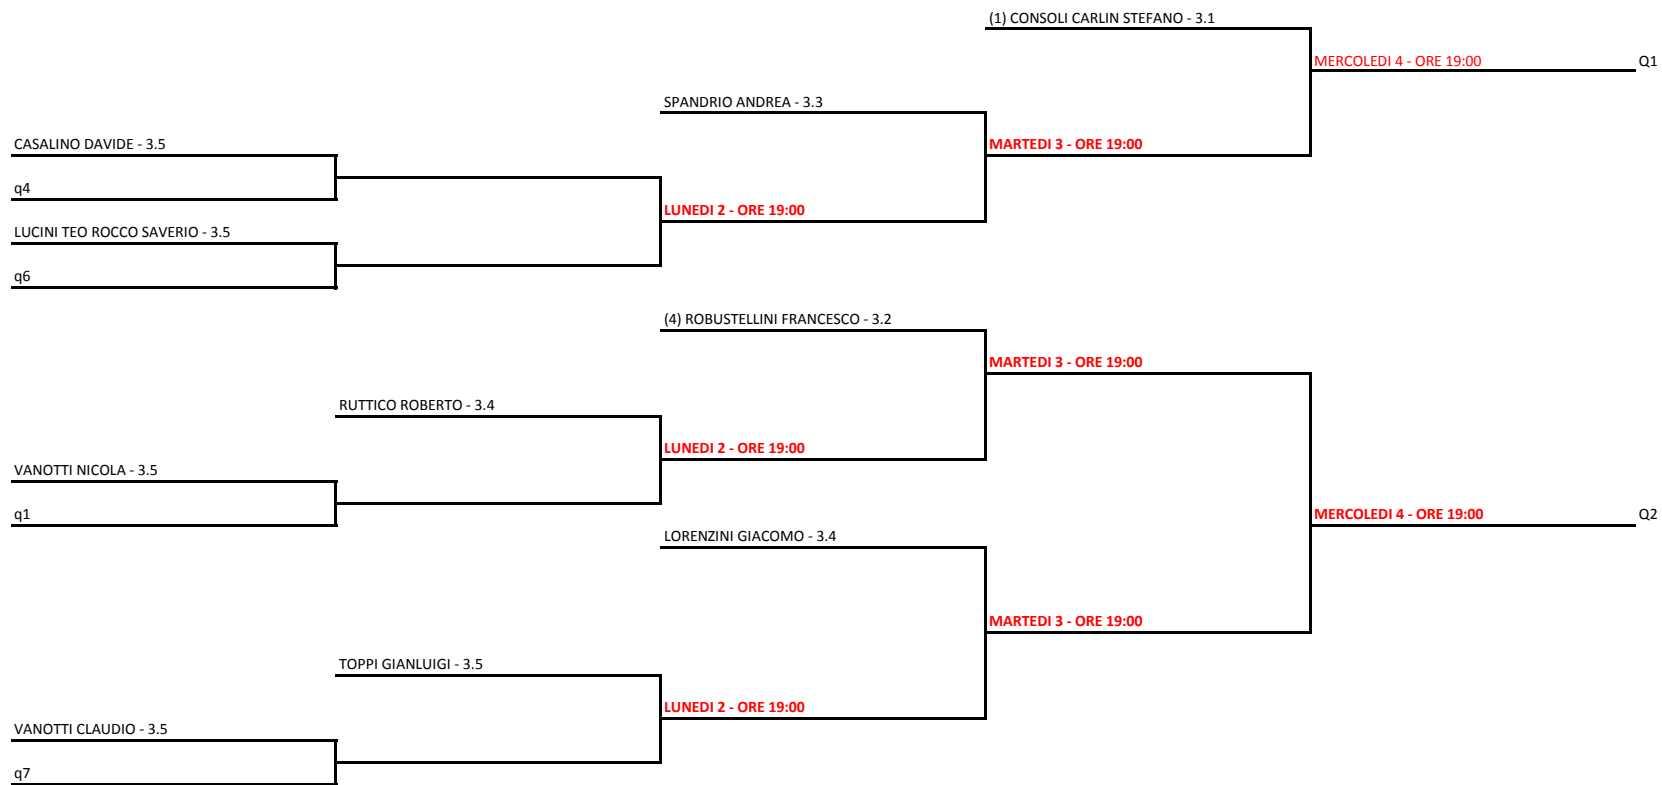

TENNISPORTING CLUB SONDRIO SSD ARL - LOMB. 138 TENNISPORTING CLUB SONDRIO - CIRCUITO OPEN SM/SF VALTELLINA TENNIS 2020

Singolare Maschile Open - Tabellone 3° cat.

22/02/2020 - 08/03/2020 iscritti n° 20

Tabellone compilato il 20/02/2020 alle ore 14:53 e subito esposto

Il Giudice Arbitro: SPEZIALI ROBERTO