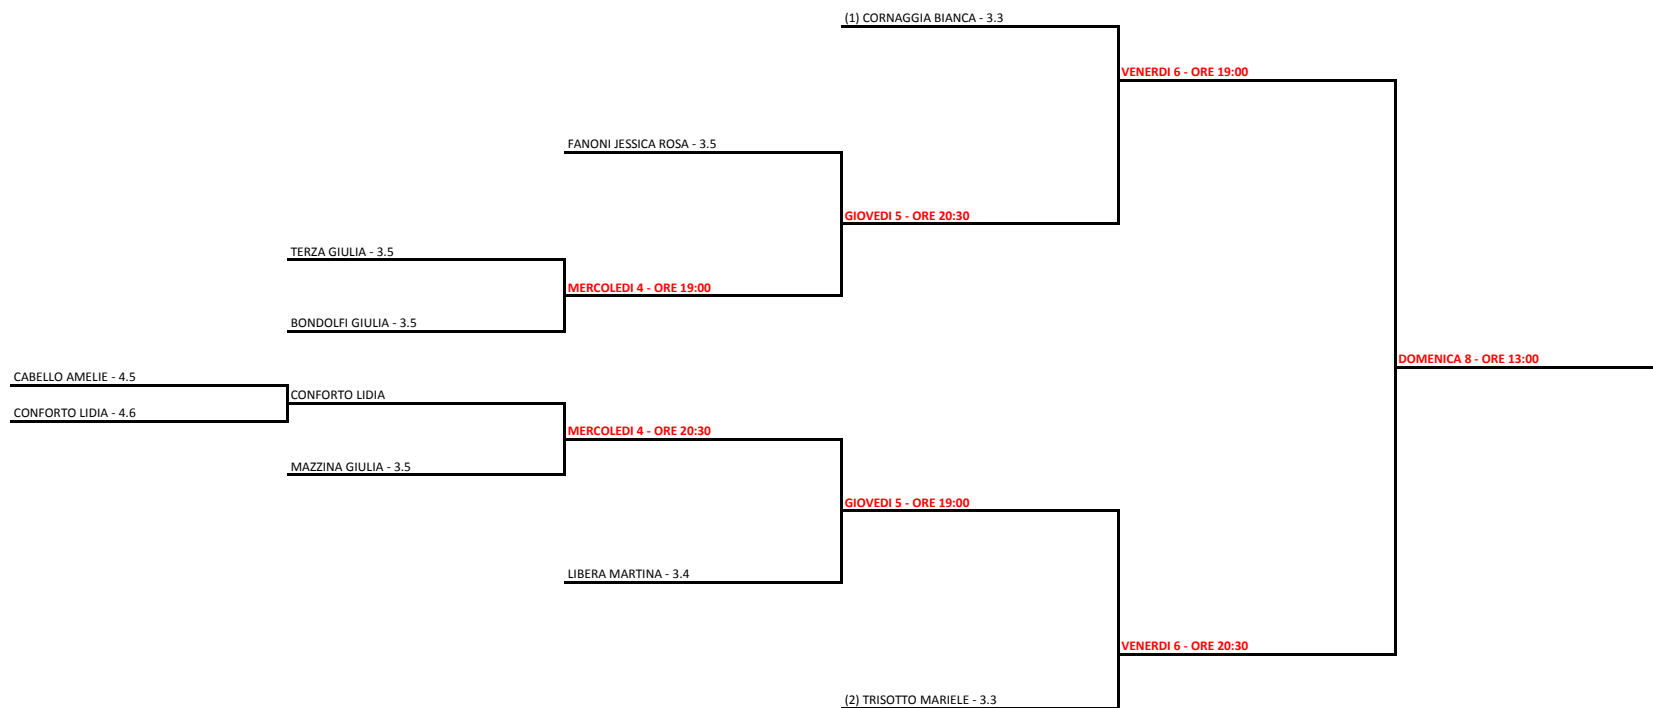

TENNISPORTING CLUB SONDRIO SSD ARL - LOMB. 138 TENNISPORTING CLUB SONDRIO - CIRCUITO OPEN SM/SF VALTELLINA TENNIS 2020

Singolare Femminile Open - Tabellone Finale

22/02/2020 - 08/03/2020 iscritti n° 9

Tabellone compilato il 21/02/2020 alle ore 12:06 e subito esposto

Il Giudice Arbitro: SPEZIALI ROBERTO

FEMMINILE

PINNA GIOVANNI - 4.NC

PAVESE GIOVANNI - 4.NC

Q1

CREDARO GIAMPIETRO - 4.NC

VANOI ALESSANDRO - 4.NC

Q2